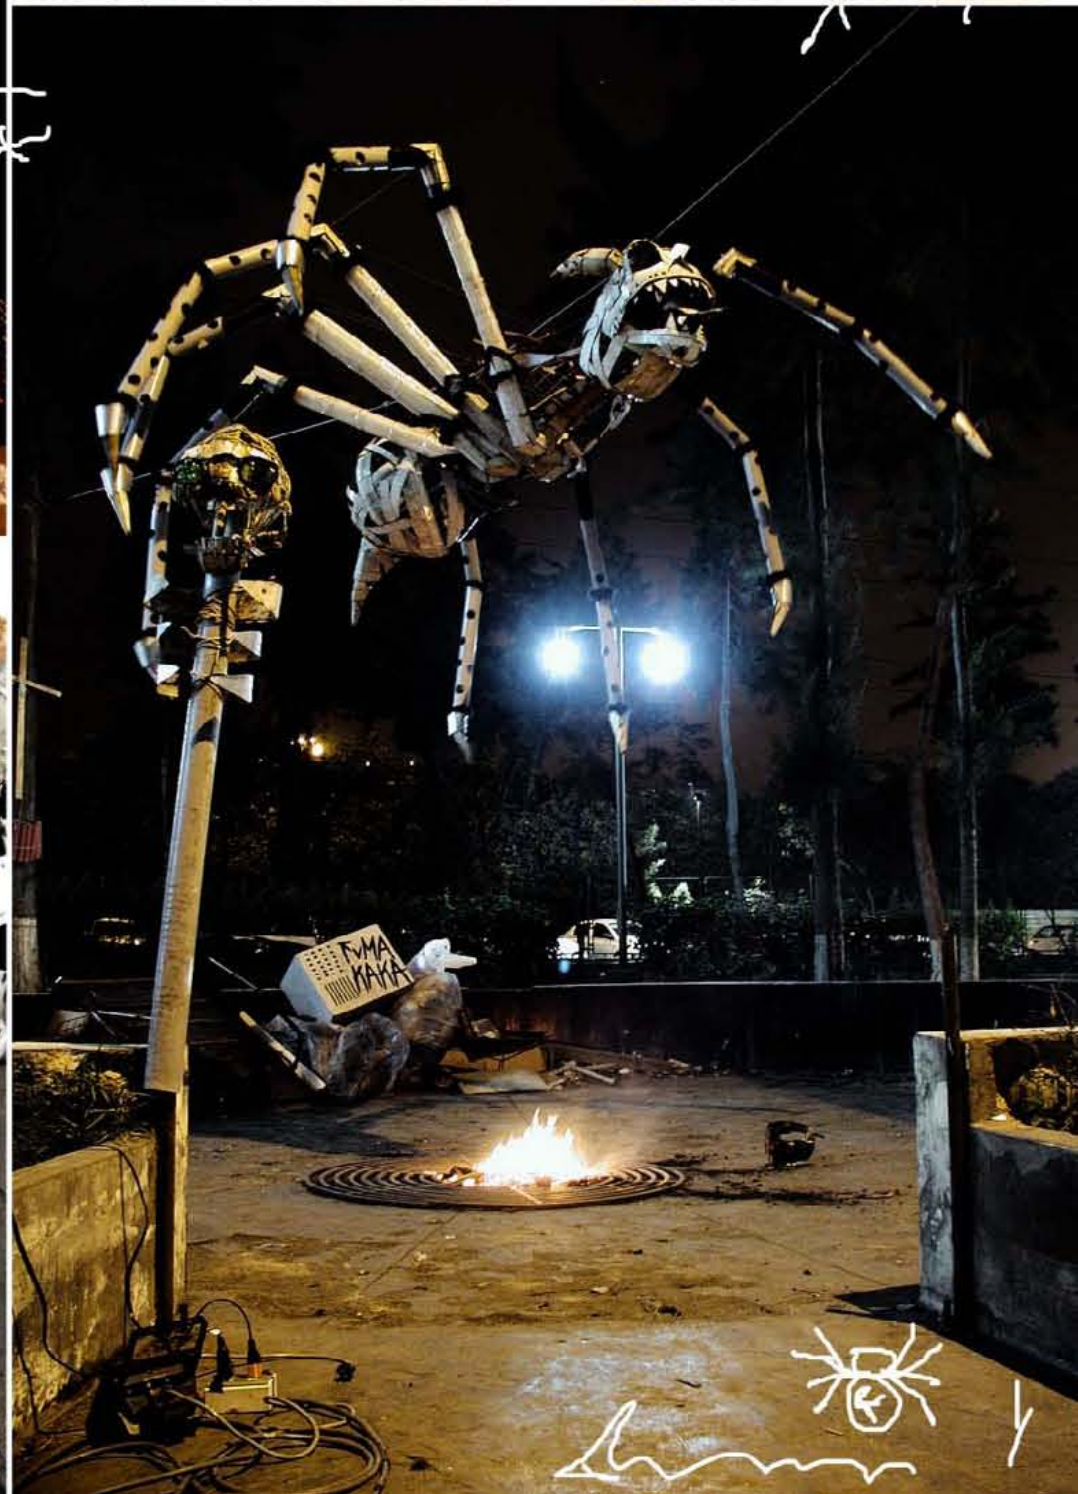

## Universales

CEMENTERIO

CHATARRA

from a skull sculpture

El  
Deseo DIZIO  
DE LA  
KABERA

GRAN  
RITUAL  
INFERNAL

game - ich

wsdm.cl