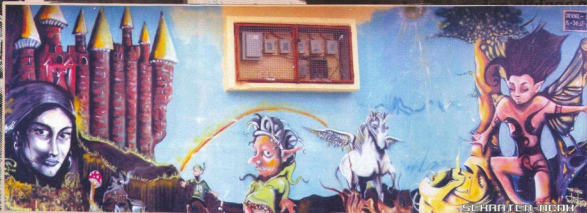

SCHARTER-IDEAH

as por los 10

FERNANDO VI